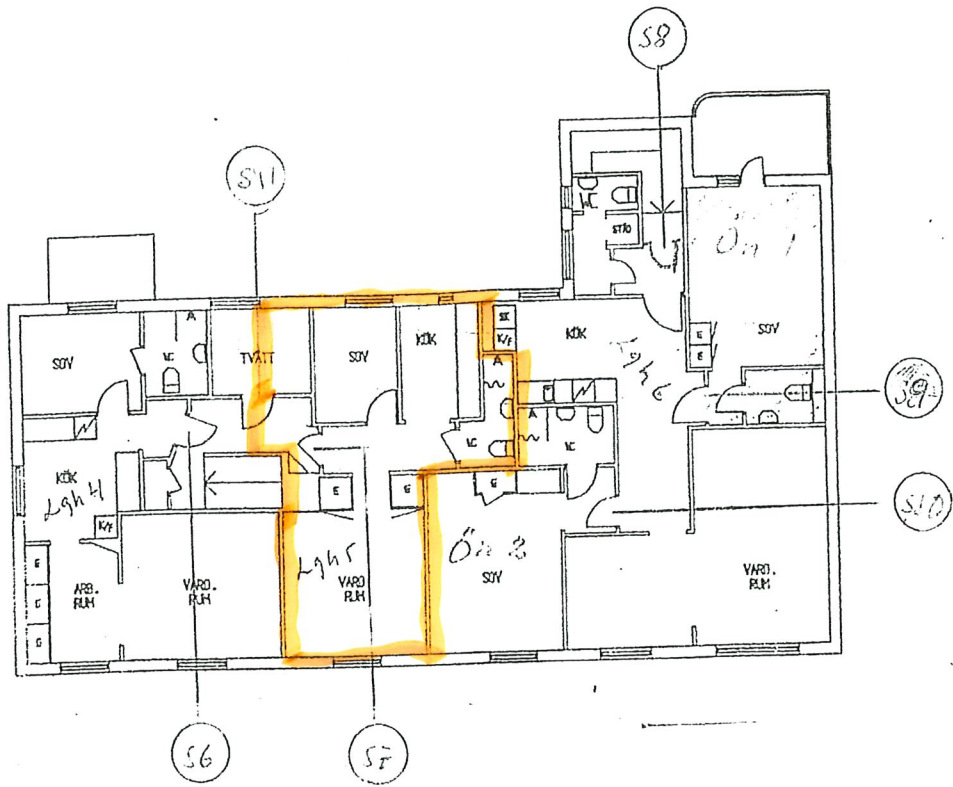

BOTTENPLAN

KÄLLARPLAN

BOTTENPLAN

SKALA 1:100

PLAN 1 TRP

KV TANDLÄKAREN 3
 BRIO
 AFFÄRS- OCH BOSTADSHUS
 SKALA 1:200

SENAST REV
 96 10 31

S-Å EINARSSC
 ARKITEKTER A
 0479-123 45
 283 31 OSBY

PLAN 1 TRP

KV TANDLÄKAREN 3
 BRIO
 AFFÄRS- OCH BOSTADSHUS
 SKALA 1:200

SENAST REV
 96 10 31

S-Å EINARSS
 ARKITEKTER
 0479-123 45
 283 31 ÖSBY

BOTTENPLAN

KÄLLARPLAN