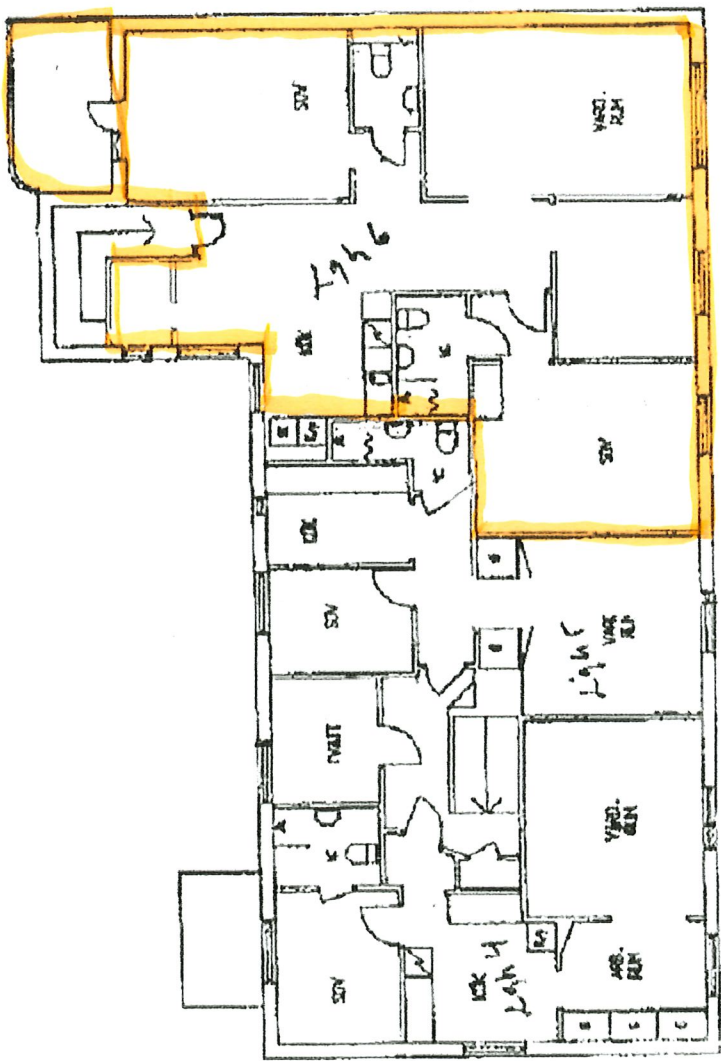

BOTTENPLAN

KÄLLARPLAN

BOTTENPLAN

SKALA 1:100

PLAN 1 TRP

KV TANDLÄKAREN 3
 BRIO
 AFFÄRS- OCH BOSTADSHUS
 SKALA 1:200

SENAST REV
 96 10 31

S-Å EINARSSC
 ARKITEKTER A
 0479-123 45
 283 31 OSBY

PLAN 1 TRP

KV TANDLÄKAREN 3
 BRIO
 AFFÄRS- OCH BOSTADSHUS
 SKALA 1:200

SENAST REV
 96 10 31

S-Å EINARSS
 ARKITEKTER
 0479-123 45
 283 31 ÖSBY

BOTTENPLAN

KÄLLARPLAN