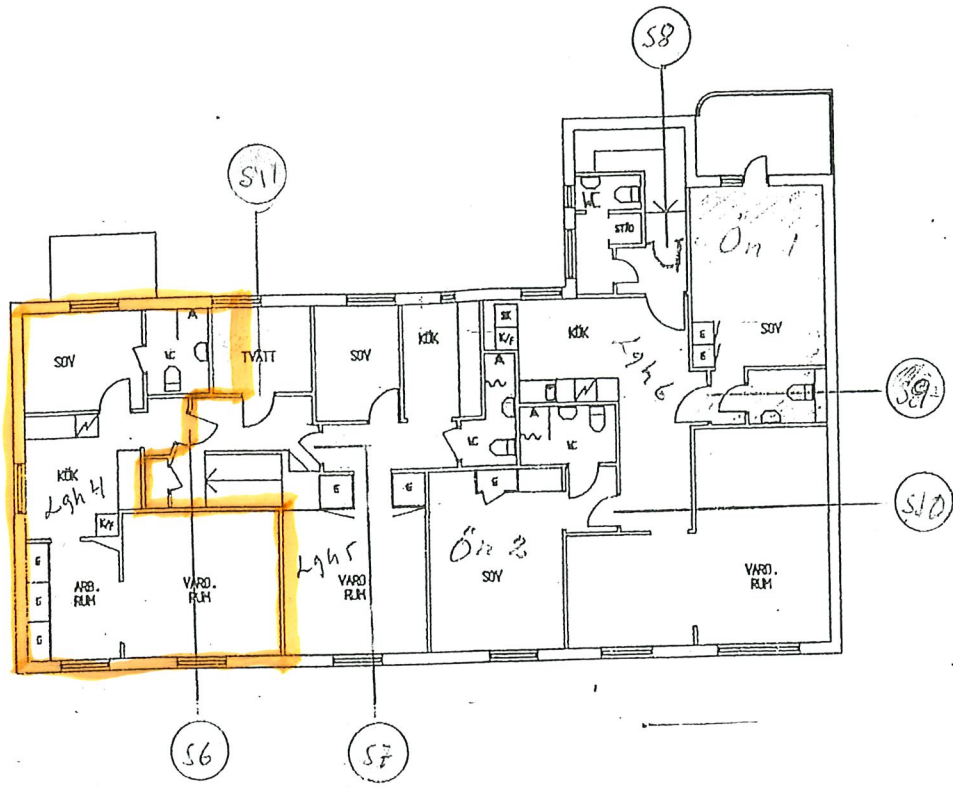

BOTTENPLAN

KÄLLARPLAN

BOTTENPLAN

SKALA 1:100

PLAN 1 TRP

KV TANDLÄKAREN 3
 BRIO
 AFFÄRS- OCH BOSTADSHUS
 SKALA 1:200

SENAST REV
 96 10 31

S-Å EINARSSC
 ARKITEKTER A
 0479-123 45
 283 31 OSBY

PLAN 1 TRP

KV TANDLÄKAREN 3
 BRIO
 AFFÄRS- OCH BOSTADSHUS
 SKALA 1:200

SENAST REV
 96 10 31

S-Å EINARSS
 ARKITEKTER
 0479-123 45
 283 31 ÖSBY

BOTTENPLAN

KÄLLARPLAN