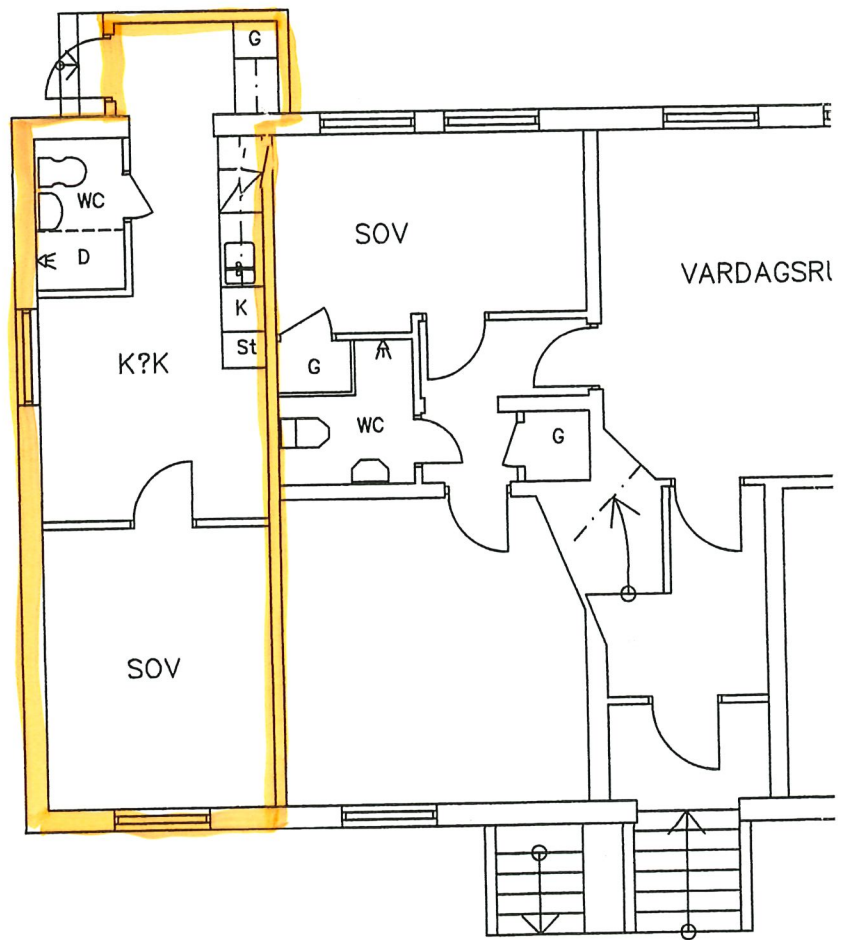

BOTTENPLAN

KÄLLARPLAN

BOTTENPLAN

SKALA 1:100

PLAN 1 TRP

KV TANDLÄKAREN 3
 BRIO
 AFFÄRS- OCH BOSTADSHUS
 SKALA 1:200

SENAST REV
 96 10 31

S-Å EINARSSC
 ARKITEKTER A
 0479-123 45
 283 31 OSBY

PLAN 1 TRP

KV TANDLÄKAREN 3
 BRIO
 AFFÄRS- OCH BOSTADSHUS
 SKALA 1:200

SENAST REV
 96 10 31

S-Å EINARSS
 ARKITEKTER
 0479-123 45
 283 31 ÖSBY

BOTTENPLAN

KÄLLARPLAN